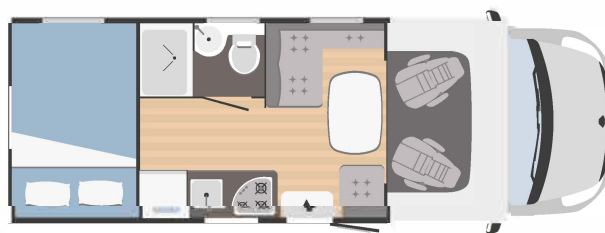

Dati tecnici / techn. Daten

HYGGE
14 PLUS

6812x2340 mm

4

5

1

1110x700

MECCANICA / Chassis

Motorizzazione / Chassis	Renault Master
Passo / Radstand (mm)	4332
Cilindrata / Hubraum (L)	2,3
Potenza massima / Leistung (kW-PS)	107 - 145*
Radio	✓

MISURE E PESI / Maße und Gewichte

Lunghezza esterna / Gesamtlänge (mm)	6812
Larghezza - interna / Breite - innen (mm)	2340 - 2200
Altezza esterna - interna / Höhe innen (mm)	2960 - 1995
Spessore / Isolation Boden - Dach - Wand (mm)	41 - 30 - 30
Posti omologati / zugelassene Sitzplätze	4
Massa in ordine di marcia / Masse in fahrbereitem Zustand (kg)***	3038
Massa complessiva / Zulässiges Gesamtgewicht (kg)***	3500

LETTI / Betten

Posti letto / Anzahl Schlafplätze	5
Posti letto componibili / umbaubare Schlafplätze	1
Letto matrimoniale mansarda / Alkovenbett	-
Letto singolo dinette / Dinette Einzelbett	1310x2200
Letto matrimoniale dinette / Dinette Doppelbett	-
Letto basculante anteriore / Hubbett vorne	1225x2000
Portata statica letto basculante / Traglast Hubbett (kg)	300
Letto singolo posteriore / Einzelbett	-
Letto matrimoniale posteriore / Doppelbett	1390x2200
Letto a castello / Stockbett	-
Letto sollevabile / Heckbett höhenverstellbar	-