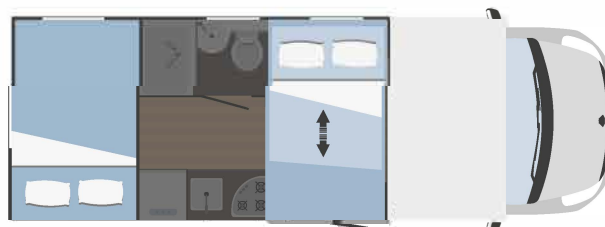

Dati tecnici / techn. Daten

HYGGE
14 PLUS

6812x2340 mm

4

5

1

1110x700

MECCANICA / Chassis

Motorizzazione / Chassis	Renault Master
Passo / Radstand (mm)	4332
Cilindrata / Hubraum (L)	2,3
Potenza massima / Leistung (kW-PS)	107 - 145*
Radio	✓

MISURE E PESI / Maße und Gewichte

Lunghezza esterna / Gesamtlänge (mm)	6812
Larghezza - interna / Breite - innen (mm)	2340 - 2200
Altezza esterna - interna / Höhe innen (mm)	2960 - 1995
Spessore / Isolation Boden - Dach - Wand (mm)	41 - 30 - 30
Posti omologati / zugelassene Sitzplätze	4
Massa in ordine di marcia / Masse in fahrbereitem Zustand (kg)***	3038
Massa complessiva / Zulässiges Gesamtgewicht (kg)***	3500

LETTI / Betten

Posti letto / Anzahl Schlafplätze	5
Posti letto componibili / umbaubare Schlafplätze	1
Letto matrimoniale mansarda / Alkovenbett	-
Letto singolo dinette / Dinette Einzelbett	1310x2200
Letto matrimoniale dinette / Dinette Doppelbett	-
Letto basculante anteriore / Hubbett vorne	1225x2000
Portata statica letto basculante / Traglast Hubbett (kg)	300
Letto singolo posteriore / Einzelbett	-
Letto matrimoniale posteriore / Doppelbett	1390x2200
Letto a castello / Stockbett	-
Letto sollevabile / Heckbett höhenverstellbar	-

SERBATOI / Tanks

Acqua potabile (interno) / Frischwassertank ***	20 + 80 l.
Recupero acque grigie / Abwassertank	120 l.
Serbatoio antigelo / Abwassertankheizung	optional
Vano bombole gas / Gasflaschen	(1+1) x 11:13 kg

ALLESTIMENTO / Ausstattung

Sedili cabina girevoli / drehbare Fahrersitze	✓
Oblò panoramico / Panoramadachluke vorne	-
Oblò panoramico apribile / Panoramadachluke öffnenbar	-
Riscaldatore aria / Heizung	Combi C4
Riscaldatore acqua / Boiler	Combi C4
Frigorifero / Kühlschrank	89 l.
	141 l. optional
Cappa aspirante / Dunstabzugshaube	optional
N. fuochi piano cottura / Anzahl Brenner im Kocher	3
Forno / Ofen	optional
Vano garage / Maße Klappen der Heckgarage	1110x700
HxL (mm)	
Oscuranti plissettati vetri / Faltverdunklung	optional
Porta zanzariera / Fliegengittertür	optional
Meccanismo porta-TV / TV - Halterung	optional
Portapacchi scaletta / Dachträger mit Leiter	optional
Batteria servizi / Aufbauatterie	optional
Coprisedili cabina / Sitzbezüge Fahrersitze	optional
Piedini di stazionamento / Heckstützen	optional
Portabici / Fahrradträger	optional
Antifurto / Alarmanlage	optional
Luce esterna / Außenlicht	optional
Gancio traino / Anhängerkupplung	-

* Renault Master 121 kW - 165 PS Motor auf Anfrage erhältlich

*** rechtliche Informationen über Gewichte separat verfügbar