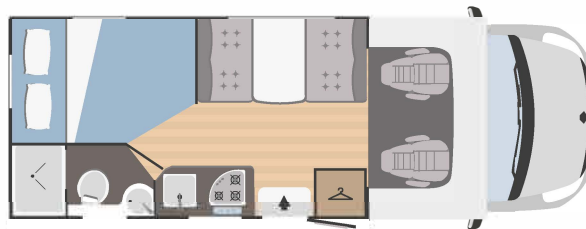

Dati tecnici / techn. Daten

HYGGE **
12 P

6607x2340 mm

6

4

2

350x1050

MECCANICA / Chassis

Motorizzazione / Chassis	Renault Master
Passo / Radstand (mm)	4332
Cilindrata / Hubraum (L)	2,3
Potenza massima / Leistung (kW- PS)	107 - 145*
Radio	✓

MISURE E PESI / Maße und Gewichte

Lunghezza esterna / Länge (mm)	6607
Larghezza - interna / Breite - innen (mm)	2340 - 2200
Altezza esterna - interna / Höhe - innen (mm)	2960 - 1995
Spessore / Isolation Boden - Dach - Wand (mm)	41 - 30 - 30
Posti omologati / Zugelassene Sitzplätze	6
Massa in ordine di marcia / Masse in fahrbereitem Zustand (kg)***	2930
Massa complessiva / Zulässiges Gesamtgewicht (kg)***	3500

LETTI / Betten

Posti letto / Anzahl Schlafplätze	4
Posti letto componibili / Schlafplätze umbaubar	2
Letto matrimoniale mansarda / Alkovenbett	-
Letto singolo dinette centrale / Einzelbett Dinette	-
Letto matrimoniale dinette / Dinettenbett	1240x1880
Letto basculante / Hubbett vorne	1400 x 2000 (OPT)**
Portata letto basculante / Traglast Hubbett (kg)	300
Letto singolo posteriore / Einzelbett	-
Letto matrimoniale posteriore / Doppelbett	1385 x 2050
Letto a castello / Stockbett	-
Letto sollevabile / Heckbett höhenversetllbar	-