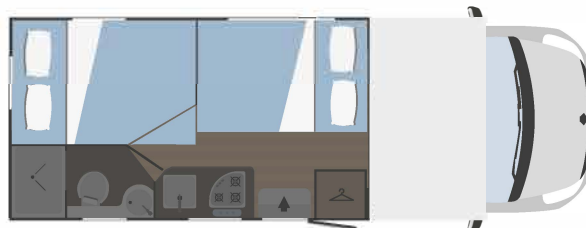

Dati tecnici / techn. Daten

HYGGE **
12 P

6607x2340 mm

6

4

2

350x1050

MECCANICA / Chassis

Motorizzazione / Chassis	Renault Master
Passo / Radstand (mm)	4332
Cilindrata / Hubraum (L)	2,3
Potenza massima / Leistung (kW- PS)	107 - 145*
Radio	✓

MISURE E PESI / Maße und Gewichte

Lunghezza esterna / Länge (mm)	6607
Larghezza - interna / Breite - innen (mm)	2340 - 2200
Altezza esterna - interna / Höhe - innen (mm)	2960 - 1995
Spessore / Isolation Boden - Dach - Wand (mm)	41 - 30 - 30
Posti omologati / Zugelassene Sitzplätze	6
Massa in ordine di marcia / Masse in fahrbereitem Zustand (kg)***	2930
Massa complessiva / Zulässiges Gesamtgewicht (kg)***	3500

LETTI / Betten

Posti letto / Anzahl Schlafplätze	4
Posti letto componibili / Schlafplätze umbaubar	2
Letto matrimoniale mansarda / Alkovenbett	-
Letto singolo dinette centrale / Einzelbett Dinette	-
Letto matrimoniale dinette / Dinettenbett	1240x1880
Letto basculante / Hubbett vorne	1400 x 2000 (OPT)**
Portata letto basculante / Traglast Hubbett (kg)	300
Letto singolo posteriore / Einzelbett	-
Letto matrimoniale posteriore / Doppelbett	1385 x 2050
Letto a castello / Stockbett	-
Letto sollevabile / Heckbett höhenversetllbar	-

SERBATOI / Tanks

Acqua potabile (interno) / Frischwassertank***	20 + 80 l.
Recupero acque grigie / Abwassertank	120 l.
Serbatoio antigelo / Abwassertankheizung	optional
Vano bombole gas / Gasflaschen	(1+1) x 11:13 kg

ALLESTIMENTO / Ausstattung

Sedili cabina girevoli / drehbare Fahrersitze	-
Oblò panoramico / Panoramadachluke vorne	-
Oblò panoramico apribile / Panoramadachluke öffenbar	-
Riscaldatore aria / Heizung	Combi C4
Riscaldatore acqua / Boiler	Combi C4
Frigorifero / Kühlschrank	89 l.
	(141 l. optional)
Cappa aspirante / Dunstabzugshaube	optional
N. fuochi piano cottura / Anzahl Brenner im Kocher	3
Forno / Ofen	-
Vano garage / Maße Klappe der Heckgarage	350 x 1050
H x L (mm)	
Oscuranti plissettati vetri / faltverdunklung	optional
Porta zanzariera / Fliegengittertür	optional
Meccanismo porta-TV / TV - Halterung	optional
Portapacchi con scaletta / Dachträger & Leiter	optional
Batteria servizi / Aufbauatterie	optional
Coprisedili cabina / Sitzbezüge Fahrersitze	optional
Piedini di stazionamento / Heckstützen	optional
Portabici / Fahrradträger	optional
Antifurto / Alarmanlage	optional
Luce esterna / Außenlicht	optional
Gancio traino / Anhängerkupplung	-

* Renault Master 121 kW - 165 PS Motor auf Anfrage erhältlich

**auch mit Hubbett erhältlich

*** rechtliche Informationen über Gewichte separat verfügbar