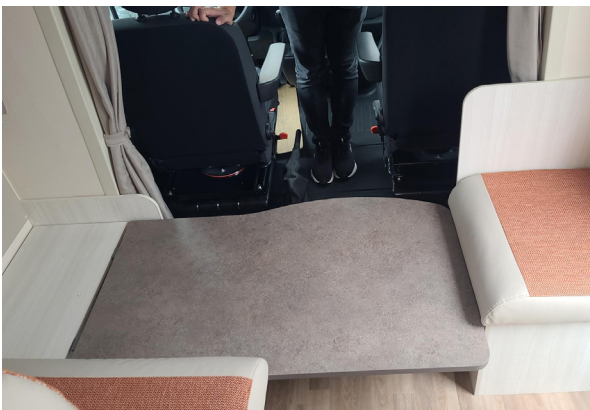

Dinettebettumbau

Für die Modelle/Modelljahr: Ahorn Camp Eco 680 / 2022

1. Klappen Sie das Tischbein ab und legen Sie den Tisch und das Brett wie abgebildet ein.

2. Positionieren Sie die Polster wie abgebildet, um einen weiteren Schlafplatz zu erhalten.